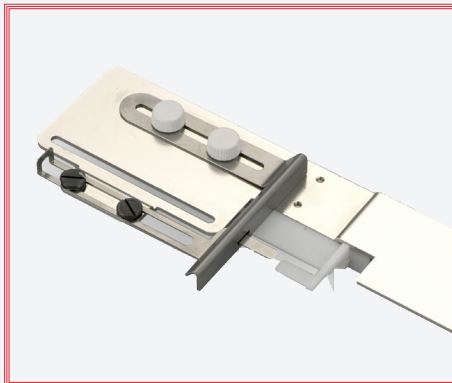

JANOME

SEW THE LOOK

CoverPro 2000CPX voor een professionele afwerking!

Enkele overige specificaties: extra hoge naaivoetheghe, draadafsnijder, verticale naaldstand, 1000 steken per minuut, automatisch vrijgeven van de draadspanning, 5 jaar garantie.

SEW THE LOOK

JANOME

Transparante naivoet
795.818.107

Naivoet met middengeleider
795.819.108

Instelbare naadgeleider
795.806.102

Bandgeleider 32mm / 8mm
795.838.103

Bandgeleider 42mm / 12mm
795.844.009

Elastiekgeleider breed
795.817.106

Elastiekgeleider smal
795.816.105

Zoomgeleider groot
795.839.104

Zoomgeleider klein
795.803.109 (niet afgebeeld)

795.812.008

Bekijk de gebruikersvideo's van de accessoires op ons YouTube kanaal:
YouTube: <https://www.youtube.com/user/JanomeNL>