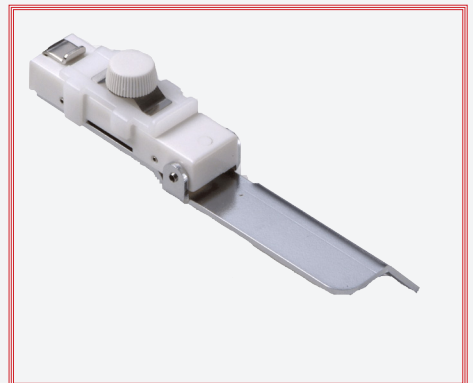

JANOME

SEW THE LOOK

CoverPro 2000CPX voor een professionele afwerking!

Enkele overige specificaties: extra hoge naaivoetheghe, draadafsnijder, verticale naaldstand, 1000 steken per minuut, automatisch vrijgeven van de draadspanning, 5 jaar garantie.

SEW THE LOOK

JANOME

Transparante naivoet
795.818.107

Naivoet met middengeleider
795.819.108

Instelbare naadgeleider
795.806.102

Bandgeleider 32mm / 8mm
795.838.103

Bandgeleider 42mm / 12mm
795.844.009

Elastiekgeleider breed
795.817.106

Elastiekgeleider smal
795.816.105

Zoomgeleider groot
795.839.104

Zoomgeleider klein
795.803.109 (niet afgebeeld)

795.812.008

Bekijk de gebruikersvideo's van de accessoires op ons YouTube kanaal:
YouTube: <https://www.youtube.com/user/JanomeNL>