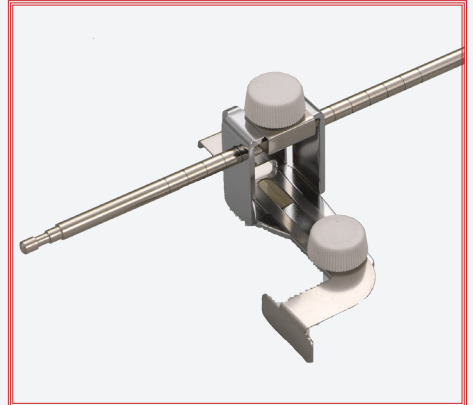

JANOME

SEW THE LOOK

CoverPro 2000CPX voor een professionele afwerking!

Enkele overige specificaties: extra hoge naaivoetheghe, draadafsnijder, verticale naaldstand, 1000 steken per minuut, automatisch vrijgeven van de draadspanning, 5 jaar garantie.

SEW THE LOOK

JANOME

Transparante naivoet
795.818.107

Naivoet met middengeleider
795.819.108

Instelbare naadgeleider
795.806.102

Bandgeleider 32mm / 8mm
795.838.103

Bandgeleider 42mm / 12mm
795.844.009

Elastiekgeleider breed
795.817.106

Elastiekgeleider smal
795.816.105

Zoomgeleider groot
795.839.104

Zoomgeleider klein
795.803.109 (niet afgebeeld)

795.812.008

Bekijk de gebruikersvideo's van de accessoires op ons YouTube kanaal:
YouTube: <https://www.youtube.com/user/JanomeNL>