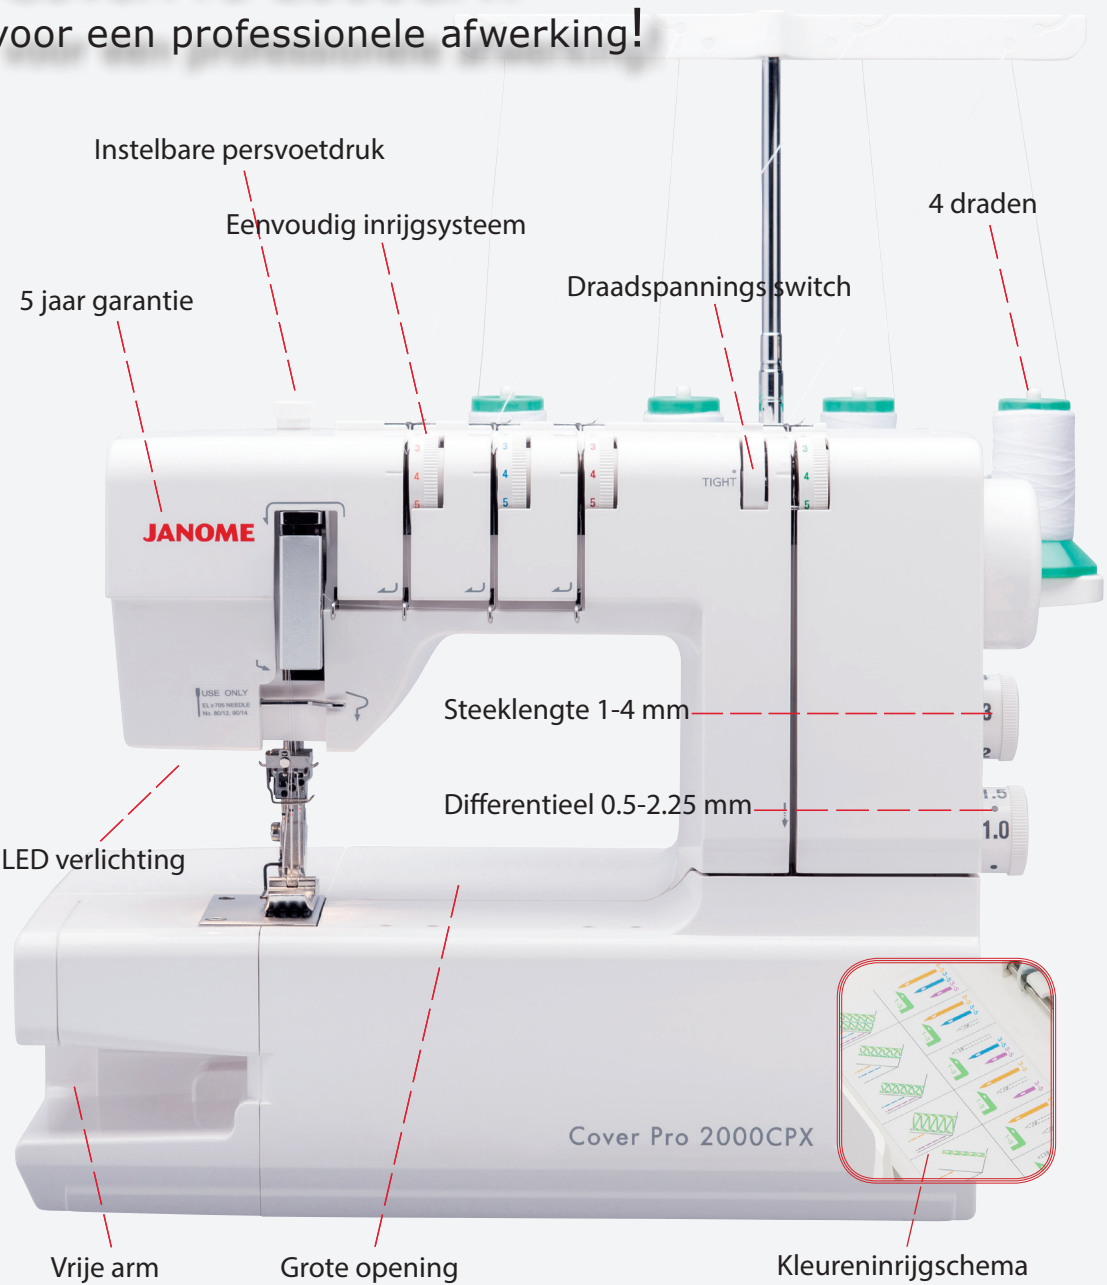

JANOME

SEW THE LOOK

CoverPro 2000CPX voor een professionele afwerking!

Enkele overige specificaties: extra hoge naaivoetheghe, draadafsnijder, verticale naaldstand, 1000 steken per minuut, automatisch vrijgeven van de draadspanning, 5 jaar garantie.

SEW THE LOOK

JANOME

Transparante naivoet
795.818.107

Naivoet met middengeleider
795.819.108

Instelbare naadgeleider
795.806.102

Bandgeleider 32mm / 8mm
795.838.103

Bandgeleider 42mm / 12mm
795.844.009

Elastiekgeleider breed
795.817.106

Elastiekgeleider smal
795.816.105

Zoomgeleider groot
795.839.104

Zoomgeleider klein
795.803.109 (niet afgebeeld)

795.812.008

Bekijk de gebruikersvideo's van de accessoires op ons YouTube kanaal:
YouTube: <https://www.youtube.com/user/JanomeNL>