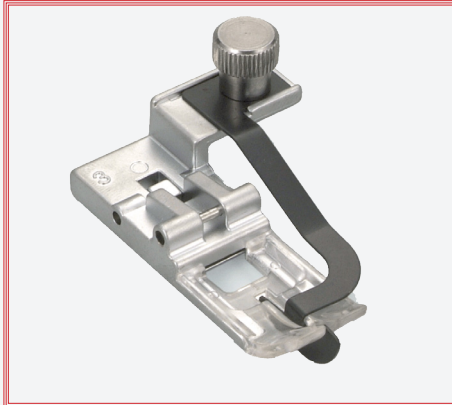

JANOME

SEW THE LOOK

CoverPro 2000CPX voor een professionele afwerking!

Enkele overige specificaties: extra hoge naaivoetheghe, draadafsnijder, verticale naaldstand, 1000 steken per minuut, automatisch vrijgeven van de draadspanning, 5 jaar garantie.

SEW THE LOOK

JANOME

Transparante naivoet
795.818.107

Naivoet met middengeleider
795.819.108

Instelbare naadgeleider
795.806.102

Bandgeleider 32mm / 8mm
795.838.103

Bandgeleider 42mm / 12mm
795.844.009

Elastiekgeleider breed
795.817.106

Elastiekgeleider smal
795.816.105

Zoomgeleider groot
795.839.104

Zoomgeleider klein
795.803.109 (niet afgebeeld)

795.812.008

Bekijk de gebruikersvideo's van de accessoires op ons YouTube kanaal:
YouTube: <https://www.youtube.com/user/JanomeNL>